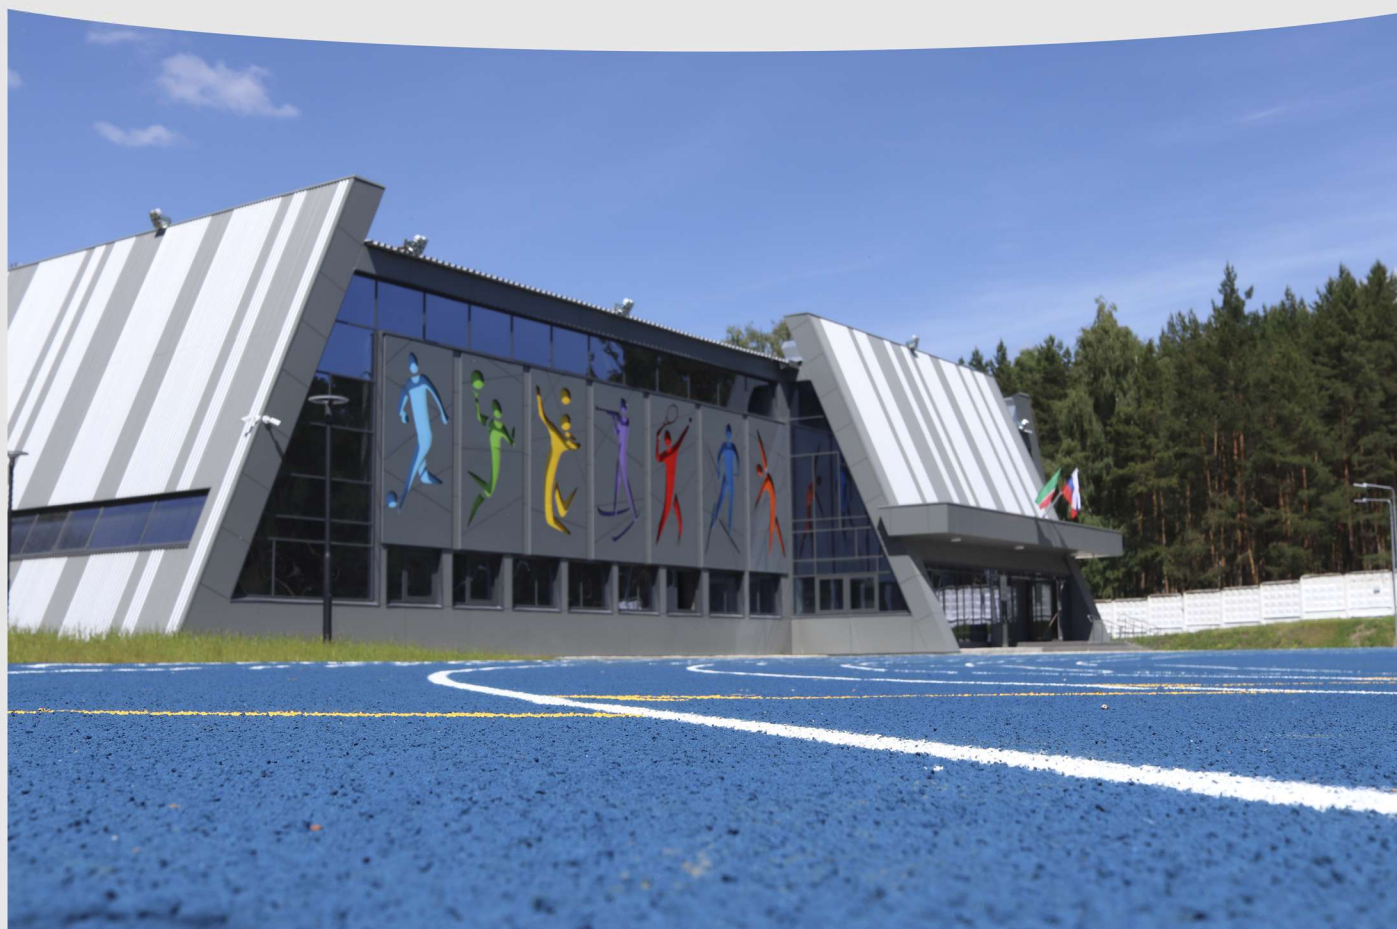

• Мы предлагаем • Основные цифры и факты • НАШИ ПРОЕКТЫ • Нам доверяют

АЛЛЕЯ • ЛОКОМОТИВ • ПАРК Б